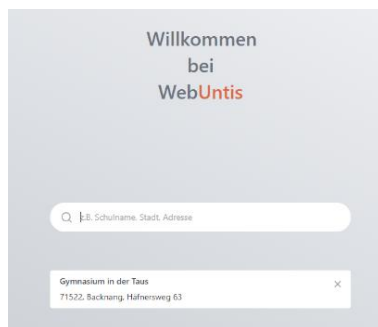

Webuntis – Anmeldung zum offenen Ganztagsangebot

Die Anmeldung zum offenen Ganztagsangebot erfolgt mittels WebUntis in der Browser-Version. Rufen Sie dazu Webuntis über www.webuntis.com auf und wählen Sie in der Schulsuche das „Gymnasium in der Taus“ aus.

Melden Sie sich anschließend mit den **Zugangsdaten Ihres Kindes** an.

WebUntis

Gymnasium in der Taus

Heute

Übersicht

Mitteilungen

Mein Stundenplan

Kurse

Hausaufgaben

In der linken Navigationsleiste wählen Sie den Bereich „Kurse“ aus und klicken anschließend auf „Anmeldung“.

Hier finden Sie eine Auflistung aller Angebote für die Klassenstufe Ihres Kindes.